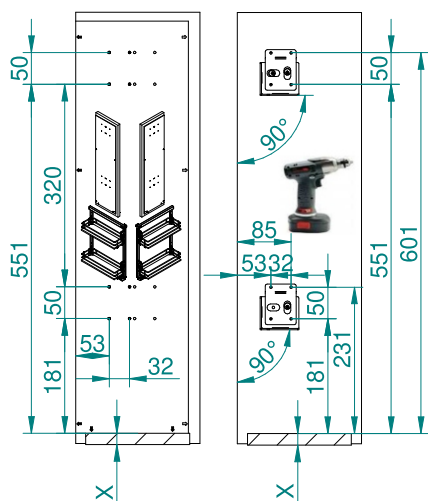

Cargo Mini boczne Maxima Evo 15 PRAWO

Instrukcja montażu w szafce B15

1

2

3

4

5

6