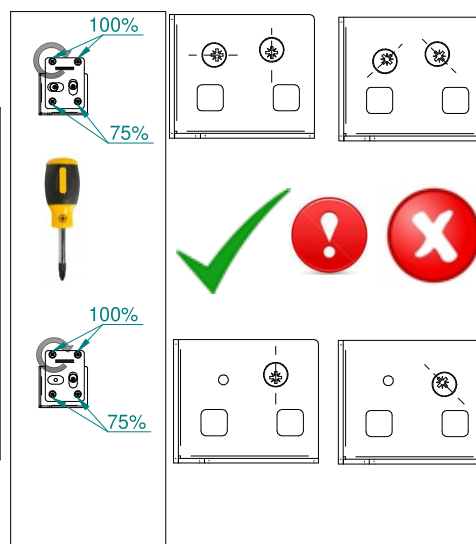

Cargo Mini boczne Maxima Evo 15 PRAWO

Instrukcja montażu w szafce B15

1

2

3

4

5

6