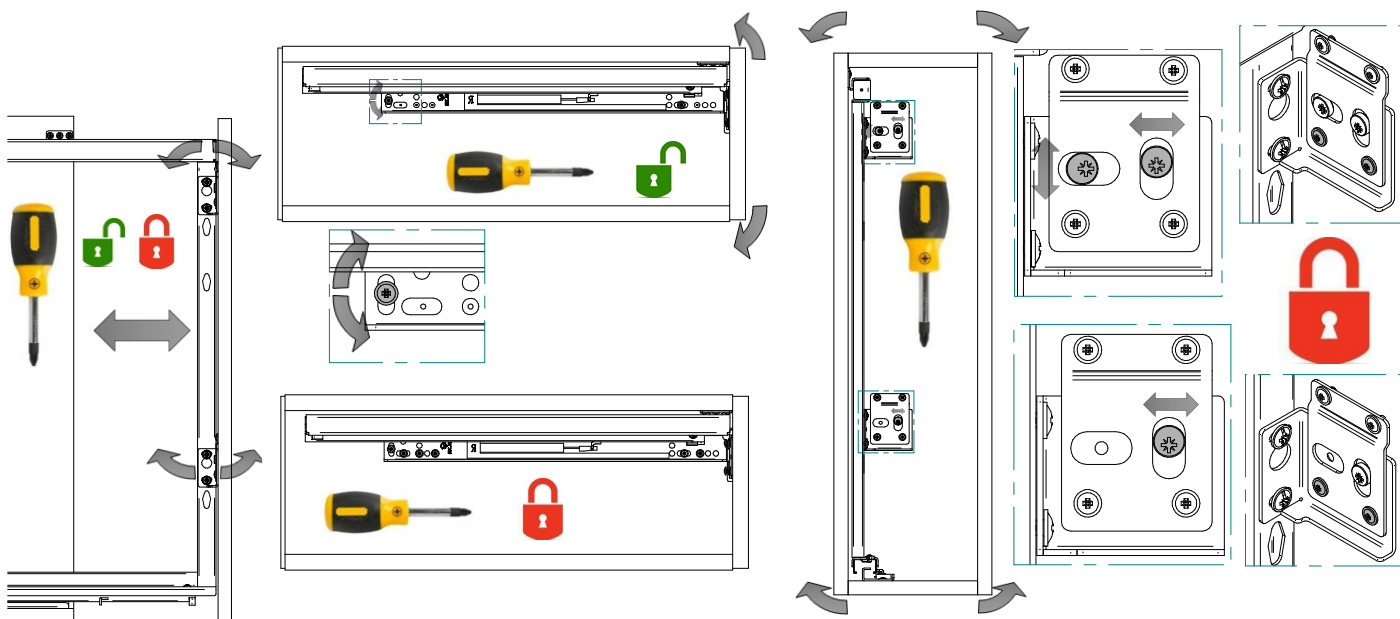

Cargo Mini boczne Maxima Evo 15 PRAWO

Instrukcja montażu w szafce B15

1

2

3

4

5

6